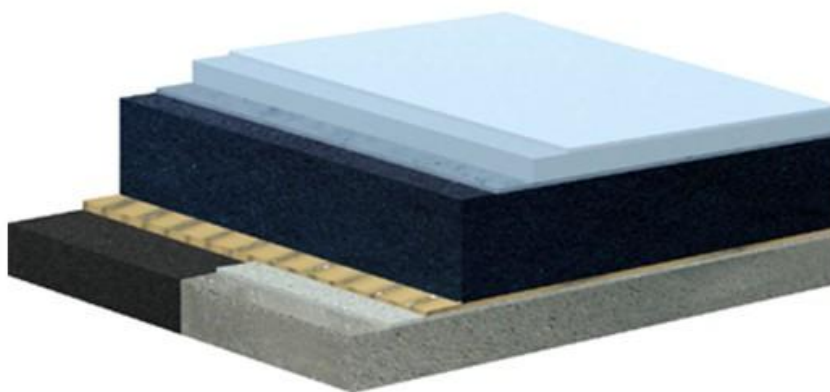

PARDOSELI SPORTIVE INDOOR

Sistem Conica - Conipur HG

- Cel mai utilizat sistem pentru acoperirea suprafetelor sportive de interior;
- Sistem cu elasticitate in punct; gradul de elasticitate este dat de stratul de grosime al cauciucului prefabricat, precum si al celui de poliuretan de la suprafata sistemului.
- se preteaza salilor de sport si multi-sport;
- sistem atestat de catre Federatiile Internationale de Basket, Badminton si Handbal.